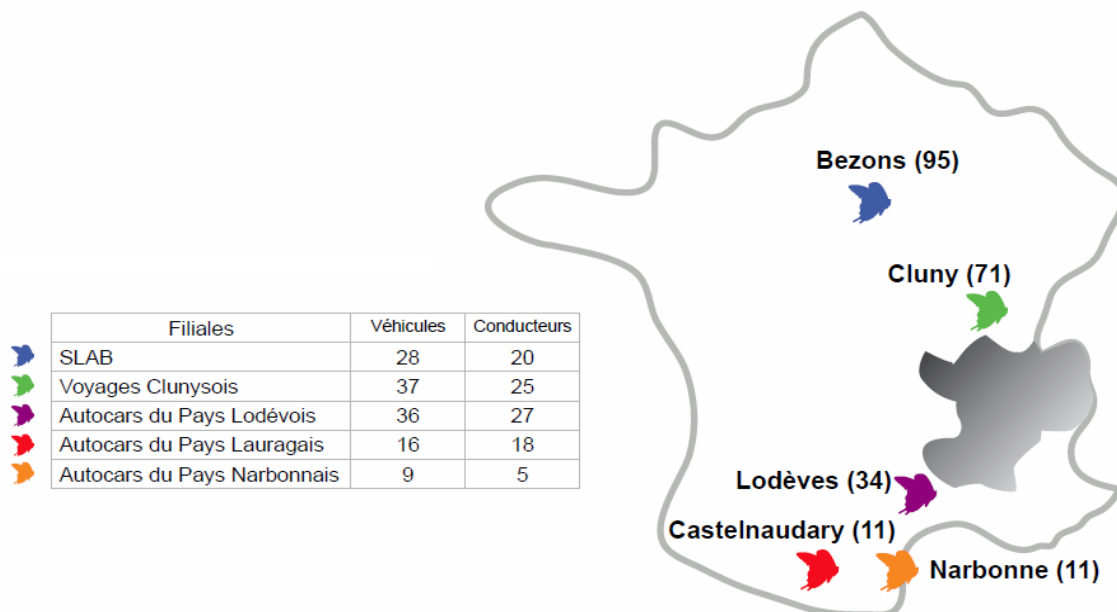

CARS FAURE

(Mise à Jour le 28/02/2013)

- Cars Faure** à Valencin (Siège Social - 38), St Priest (69), Chasse sur Rhône (38), Bourgoin Jallieu (38) et Roanne (42)
- Autocars Faure** à la Tour du Pin (38), Pont de Beauvoisin (38), St Pierre d'Entremont (38), Chambéry (73) et Morestel (38)
- Faure Vercors** à Sassenage (38), Villard de Lans (38) et Saint Aupre (38)
- Faure Valence** à Portes-lès-Valence (26)
- Faure-STA** à Albertville (73) et Flumet (73)
- Finand Faure** à Roussillon (38)
- Autocars Guignier** à Champ sur Drac (38)
- VIP Limousine** à Sassenage (38)
- Faure Transath** à Echirolles (38) et Sassenage (38)

	Filiales	Véhicules	Conducteurs
	Cars Faure	208	193
	Autocars Faure	139	120
	Faure Vercors	92	104
	Faure STA	40	40
	VIP Limousine	9	5
	Cars Guignier	13	8
	Finand Faure	7	9
	Faure Transath	13	8
	Faure Valence	22	23