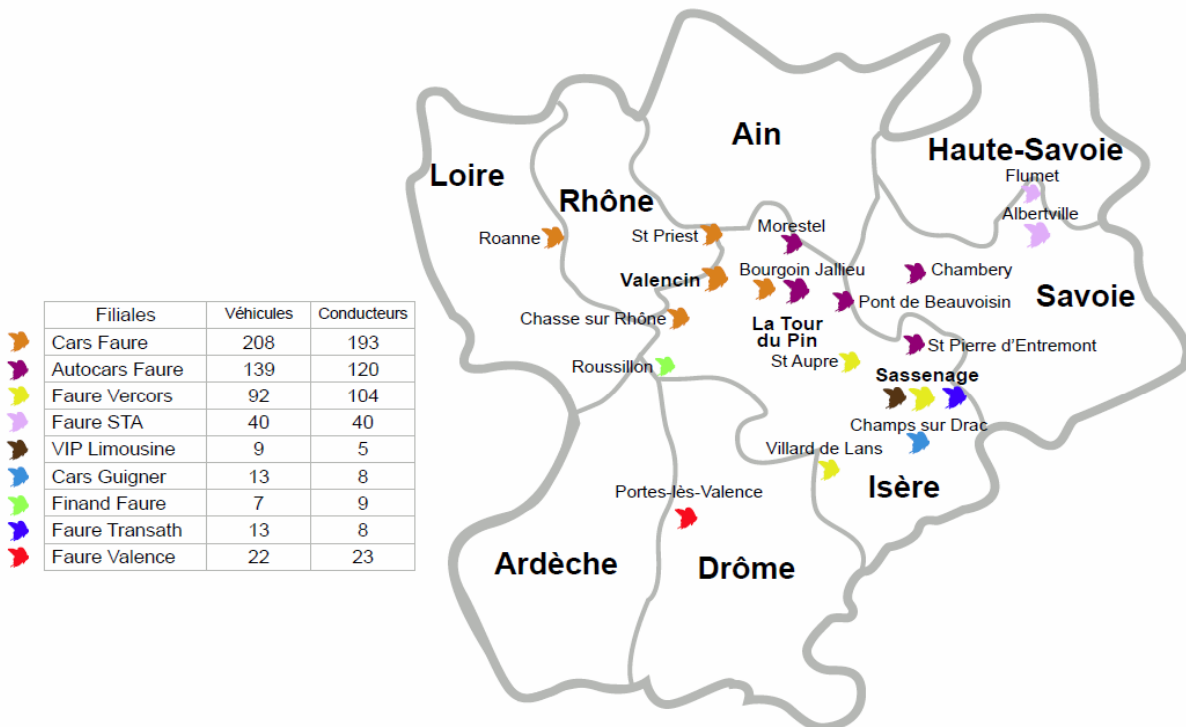

CARS FAURE

(Mise à Jour le 28/02/2013)

- Cars Faure** à Valencin (Siège Social - 38), St Priest (69), Chasse sur Rhône (38), Bourgoin Jallieu (38) et Roanne (42)
- Autocars Faure** à la Tour du Pin (38), Pont de Beauvoisin (38), St Pierre d'Entremont (38), Chambéry (73) et Morestel (38)
- Faure Vercors** à Sassenage (38), Villard de Lans (38) et Saint Aupre (38)
- Faure Valence** à Portes-lès-Valence (26)
- Faure-STA** à Albertville (73) et Flumet (73)
- Finand Faure** à Roussillon (38)
- Autocars Guignier** à Champ sur Drac (38)
- VIP Limousine** à Sassenage (38)
- Faure Transath** à Echirolles (38) et Sassenage (38)

	Filiales	Véhicules	Conducteurs
	Cars Faure	208	193
	Autocars Faure	139	120
	Faure Vercors	92	104
	Faure STA	40	40
	VIP Limousine	9	5
	Cars Guignier	13	8
	Finand Faure	7	9
	Faure Transath	13	8
	Faure Valence	22	23